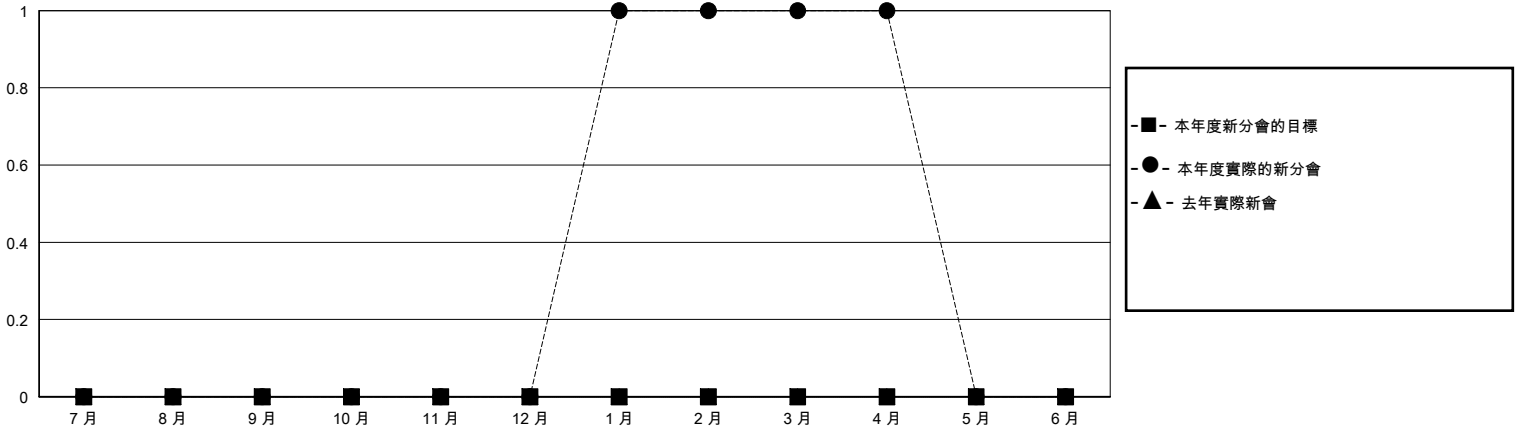

# MONTHLY MEMBERSHIP PROGRESS REPORT

District 300D 2

Results as of: 4/30/2024

GMT:

地點 REP OF CHINA

GMT憲章區

分會			
成果 2023-2024			
季	新分會目標	新會	會員流失的分會
7月/8月/9月	0	0	0
10月/11月/12月	0	0	1
1月/2月/3月	0	1	0
4月/5月/6月	0	0	0

位會員@每位須繳			
成果 2023-2024			
季	會員淨增長目標	實際會員增長數	實際退會會員 (包括轉會)
7月/8月/9月	0	294	15
10月/11月/12月	0	19	92
1月/2月/3月	0	111	2
4月/5月/6月	0	6	3

目標與實際新會累積

目標和實際會員累積

已取消的分會: 1	36 CLUBS OF 40 增添1位或以上的新會員	性別分佈 男 1,025 (67.04%) 女 503 (32.90%)
放棄的會員 過世 2 分會已取消 20 其他 90 總計 112	<a href="#">點擊這裡取得彙計會員數據</a>	總計家庭單位會員數 377 支付減半會費的家庭會員 234