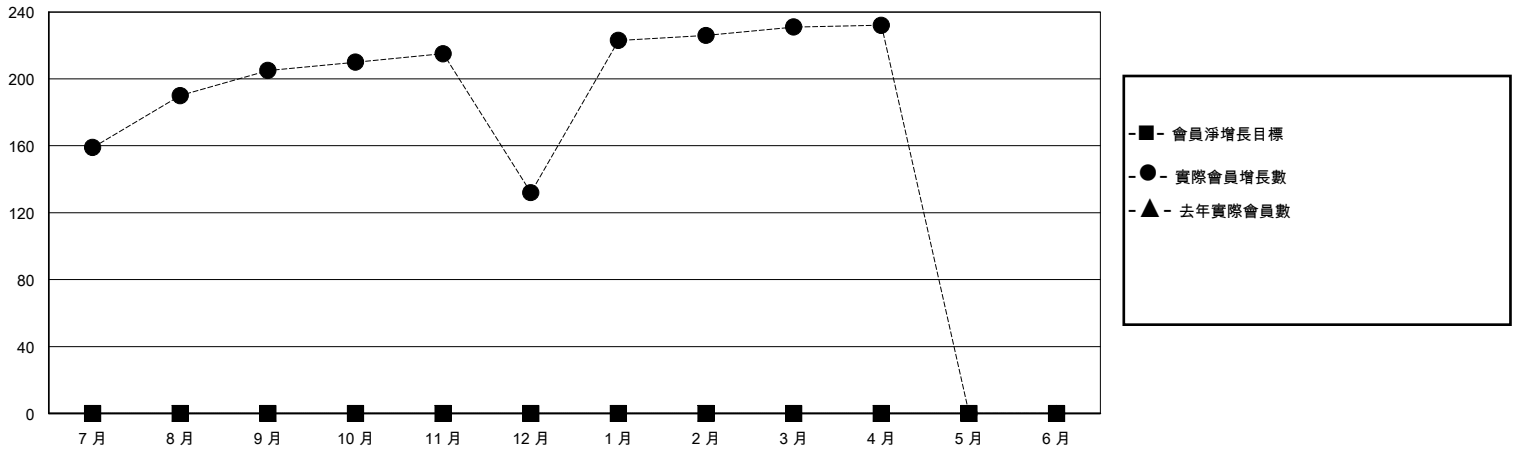

# MONTHLY MEMBERSHIP PROGRESS REPORT

District 300D 2

Results as of: 4/30/2024

GMT:

地點 REP OF CHINA

GMT憲章區

分會			
成果 2023-2024			
季	新分會目標	新會	會員流失的分會
7月/8月/9月	0	0	0
10月/11月/12月	0	0	1
1月/2月/3月	0	1	0
4月/5月/6月	0	0	0

位會員@每位須繳			
成果 2023-2024			
季	會員淨增長目標	實際會員增長數	實際退會會員 (包括轉會)
7月/8月/9月	0	294	15
10月/11月/12月	0	19	92
1月/2月/3月	0	111	2
4月/5月/6月	0	6	3

目標與實際新會累積

目標和實際會員累積

已取消的分會: 1	36 CLUBS OF 40 增添1位或以上的新會員	性別分佈 男 1,025 (67.04%) 女 503 (32.90%)
放棄的會員 過世 2 分會已取消 20 其他 90 總計 112	<a href="#">點擊這裡取得彙計會員數據</a>	總計家庭單位會員數 377 支付減半會費的家庭會員 234